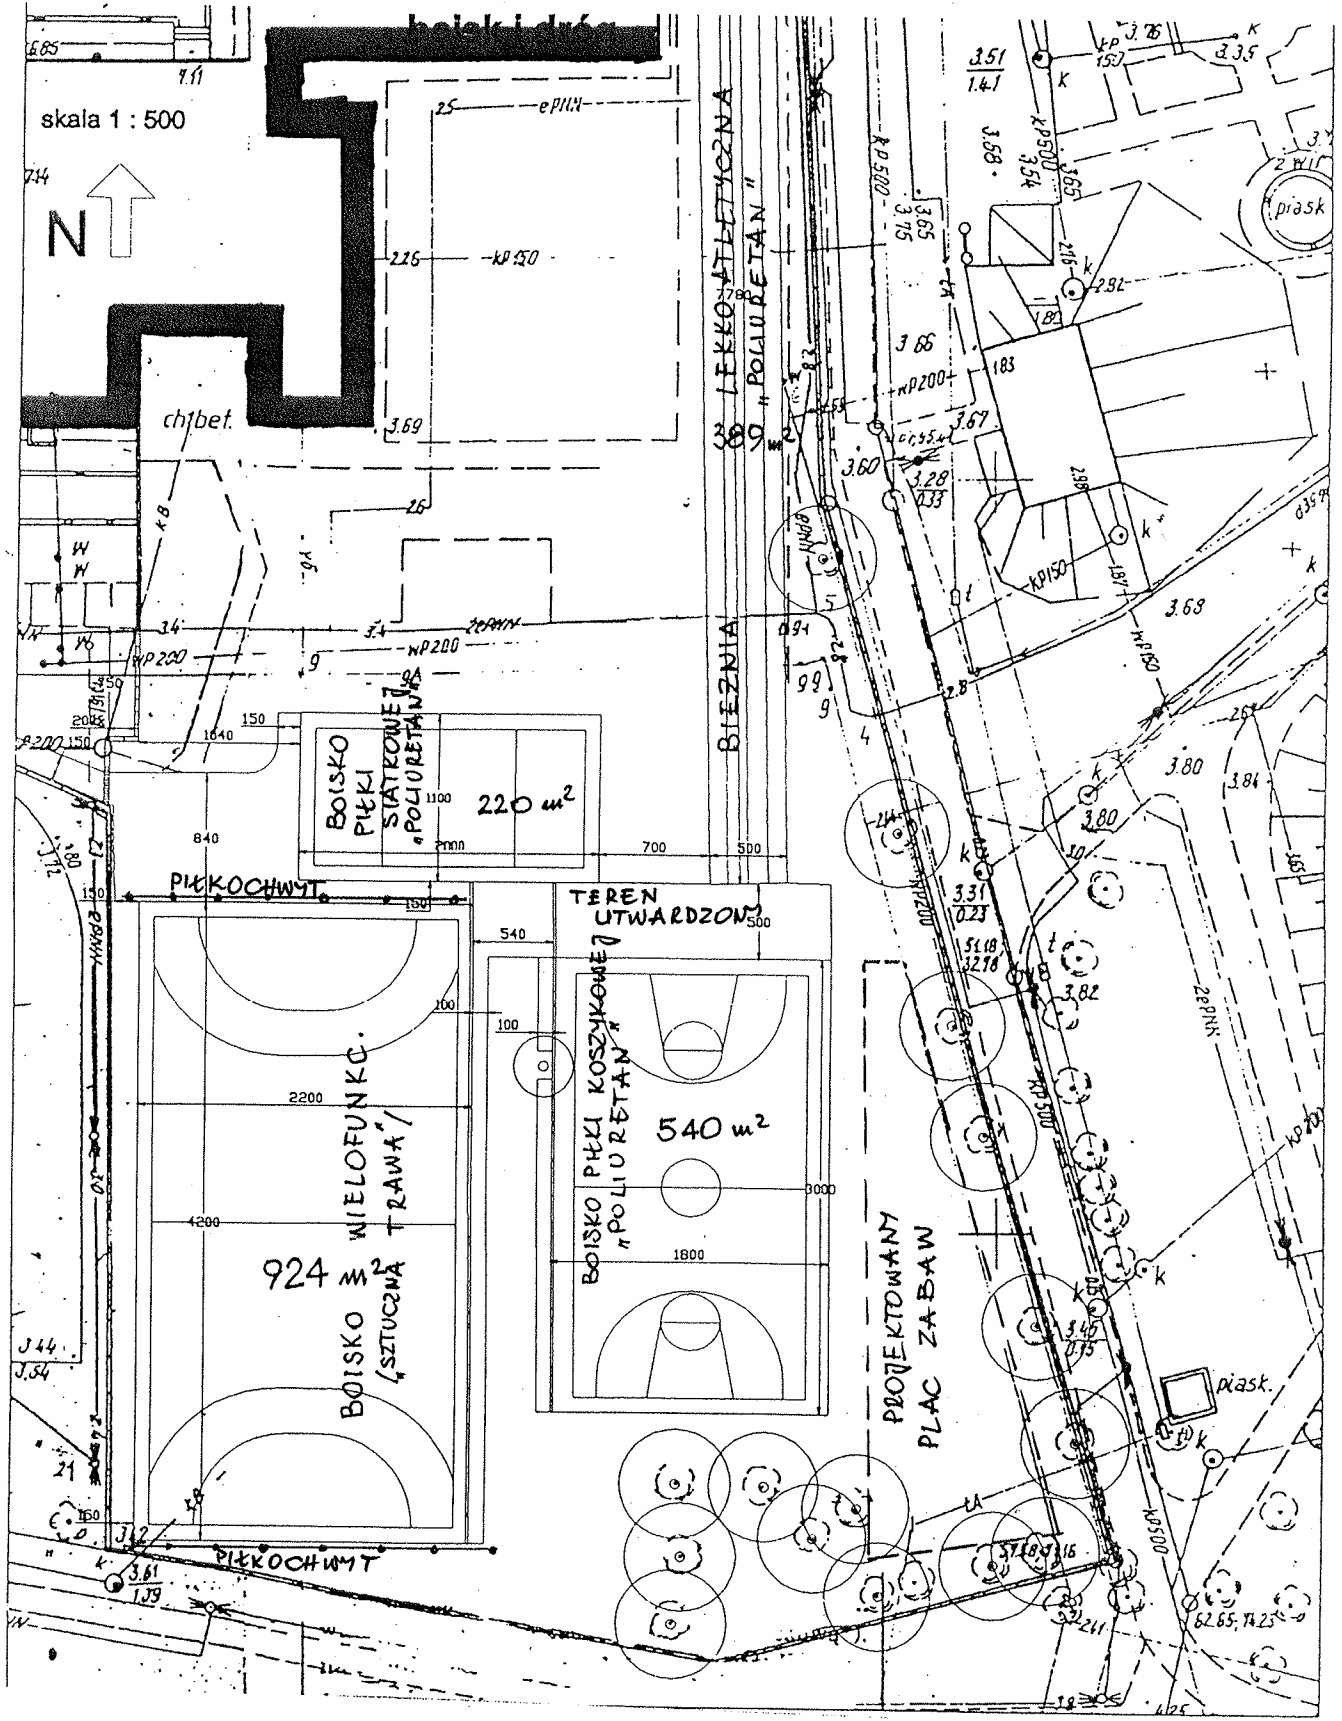

PROGRAM FUNKCYONALNO - UZYTEKOWY E-27 / ZAŁĄCZNIK /

PLAN BOISK

skala 1:500